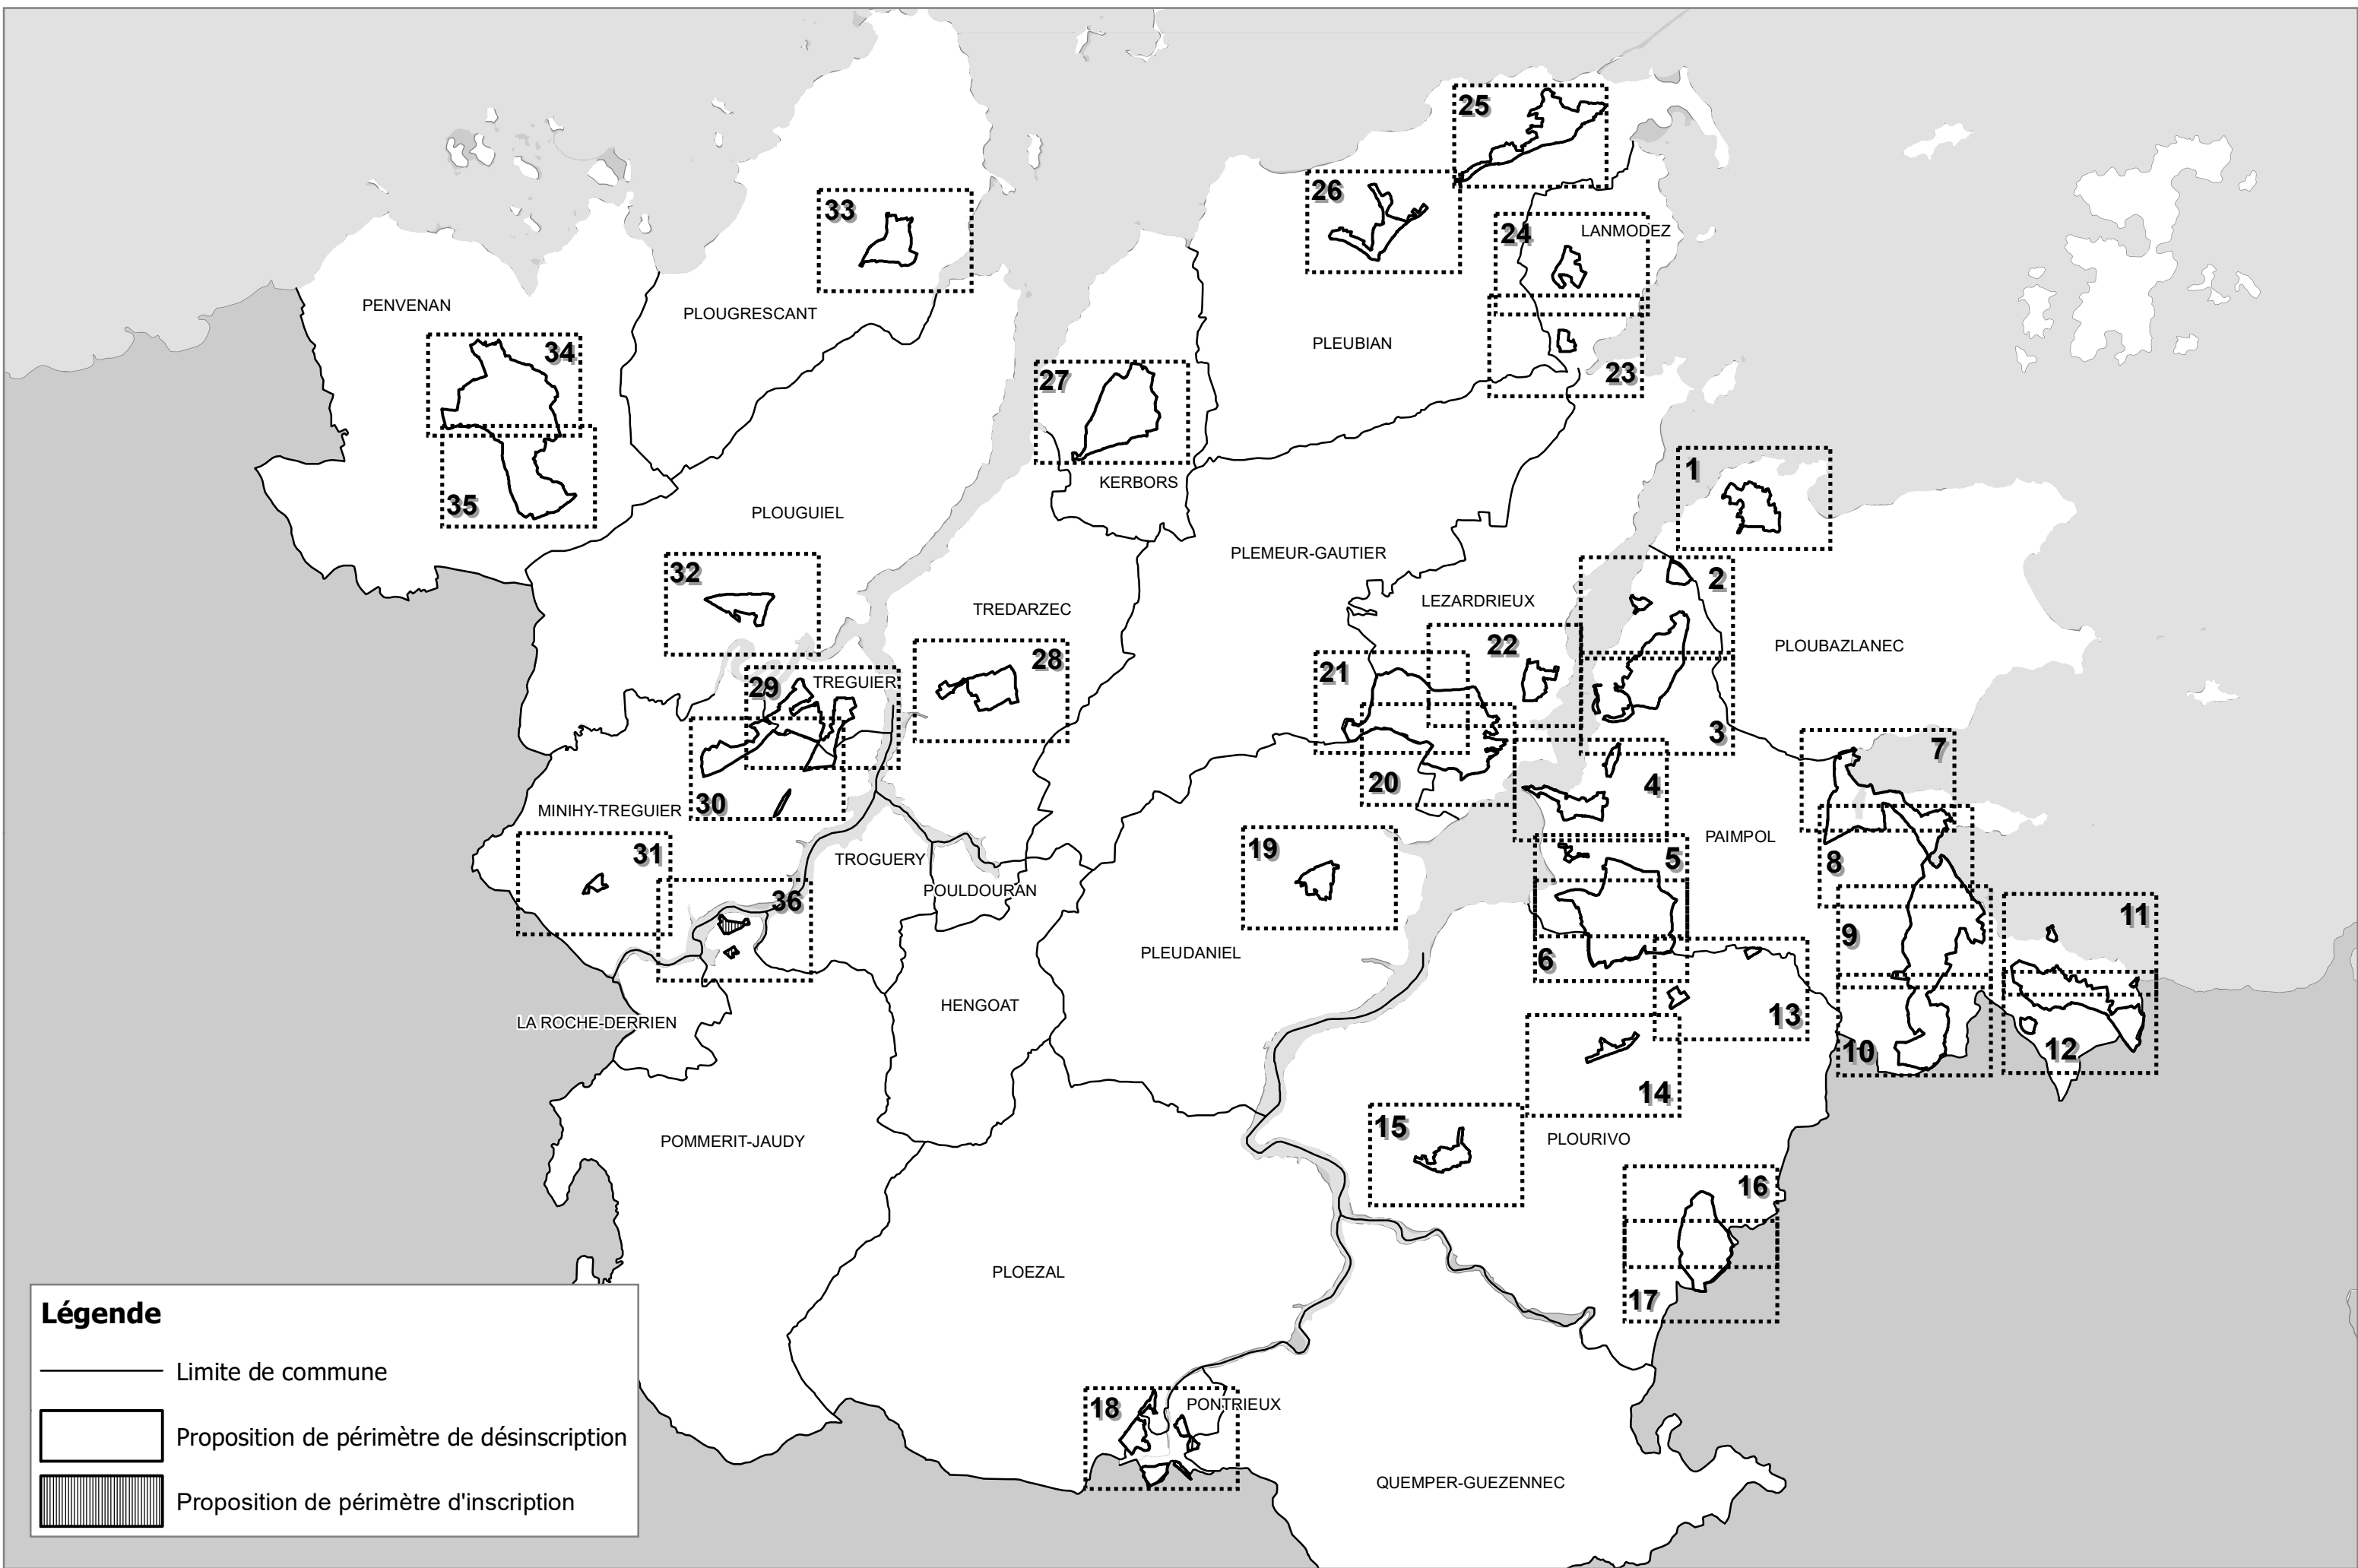

### DOSSIER D'ENQUÊTE PUBLIQUE CONJOINTE :

- **DE DÉSINSCRIPTION** sur les communes de Kerbors, Lanmodez, Lézardrieux, Minihy-Tréguier, Paimpol, Penvénan, Pleubian, Pleudaniel, Ploëzal, Ploubazlanec, Plougrescant, Plouguiel, Plourivo, Pontrieux, Trédarzec, Tréguier
- **D'INSCRIPTION** sur la commune de Pommerit-Jaudy

Sens de la description littérale du périmètre

Limite de commune

Limite de section cadastrale

Limite de parcelle

Numéro de parcelle

Bâti

Principaux cours d'eau et espaces maritimes

**Légende**

- Limite de commune
- Proposition de périmètre de désinscription
- ▨ Proposition de périmètre d'inscription

LÉZARDRIEUX

PLOUBAZLANEC

**ZA**

**ZB**

**ZB**

**PLOUBAZLANEC**

**ZA**

**MINIHY-TRÉGUIER**

**TROGUÉRY**

**LA ROCHE-DERRIEN**

**ZA**

**ZB**