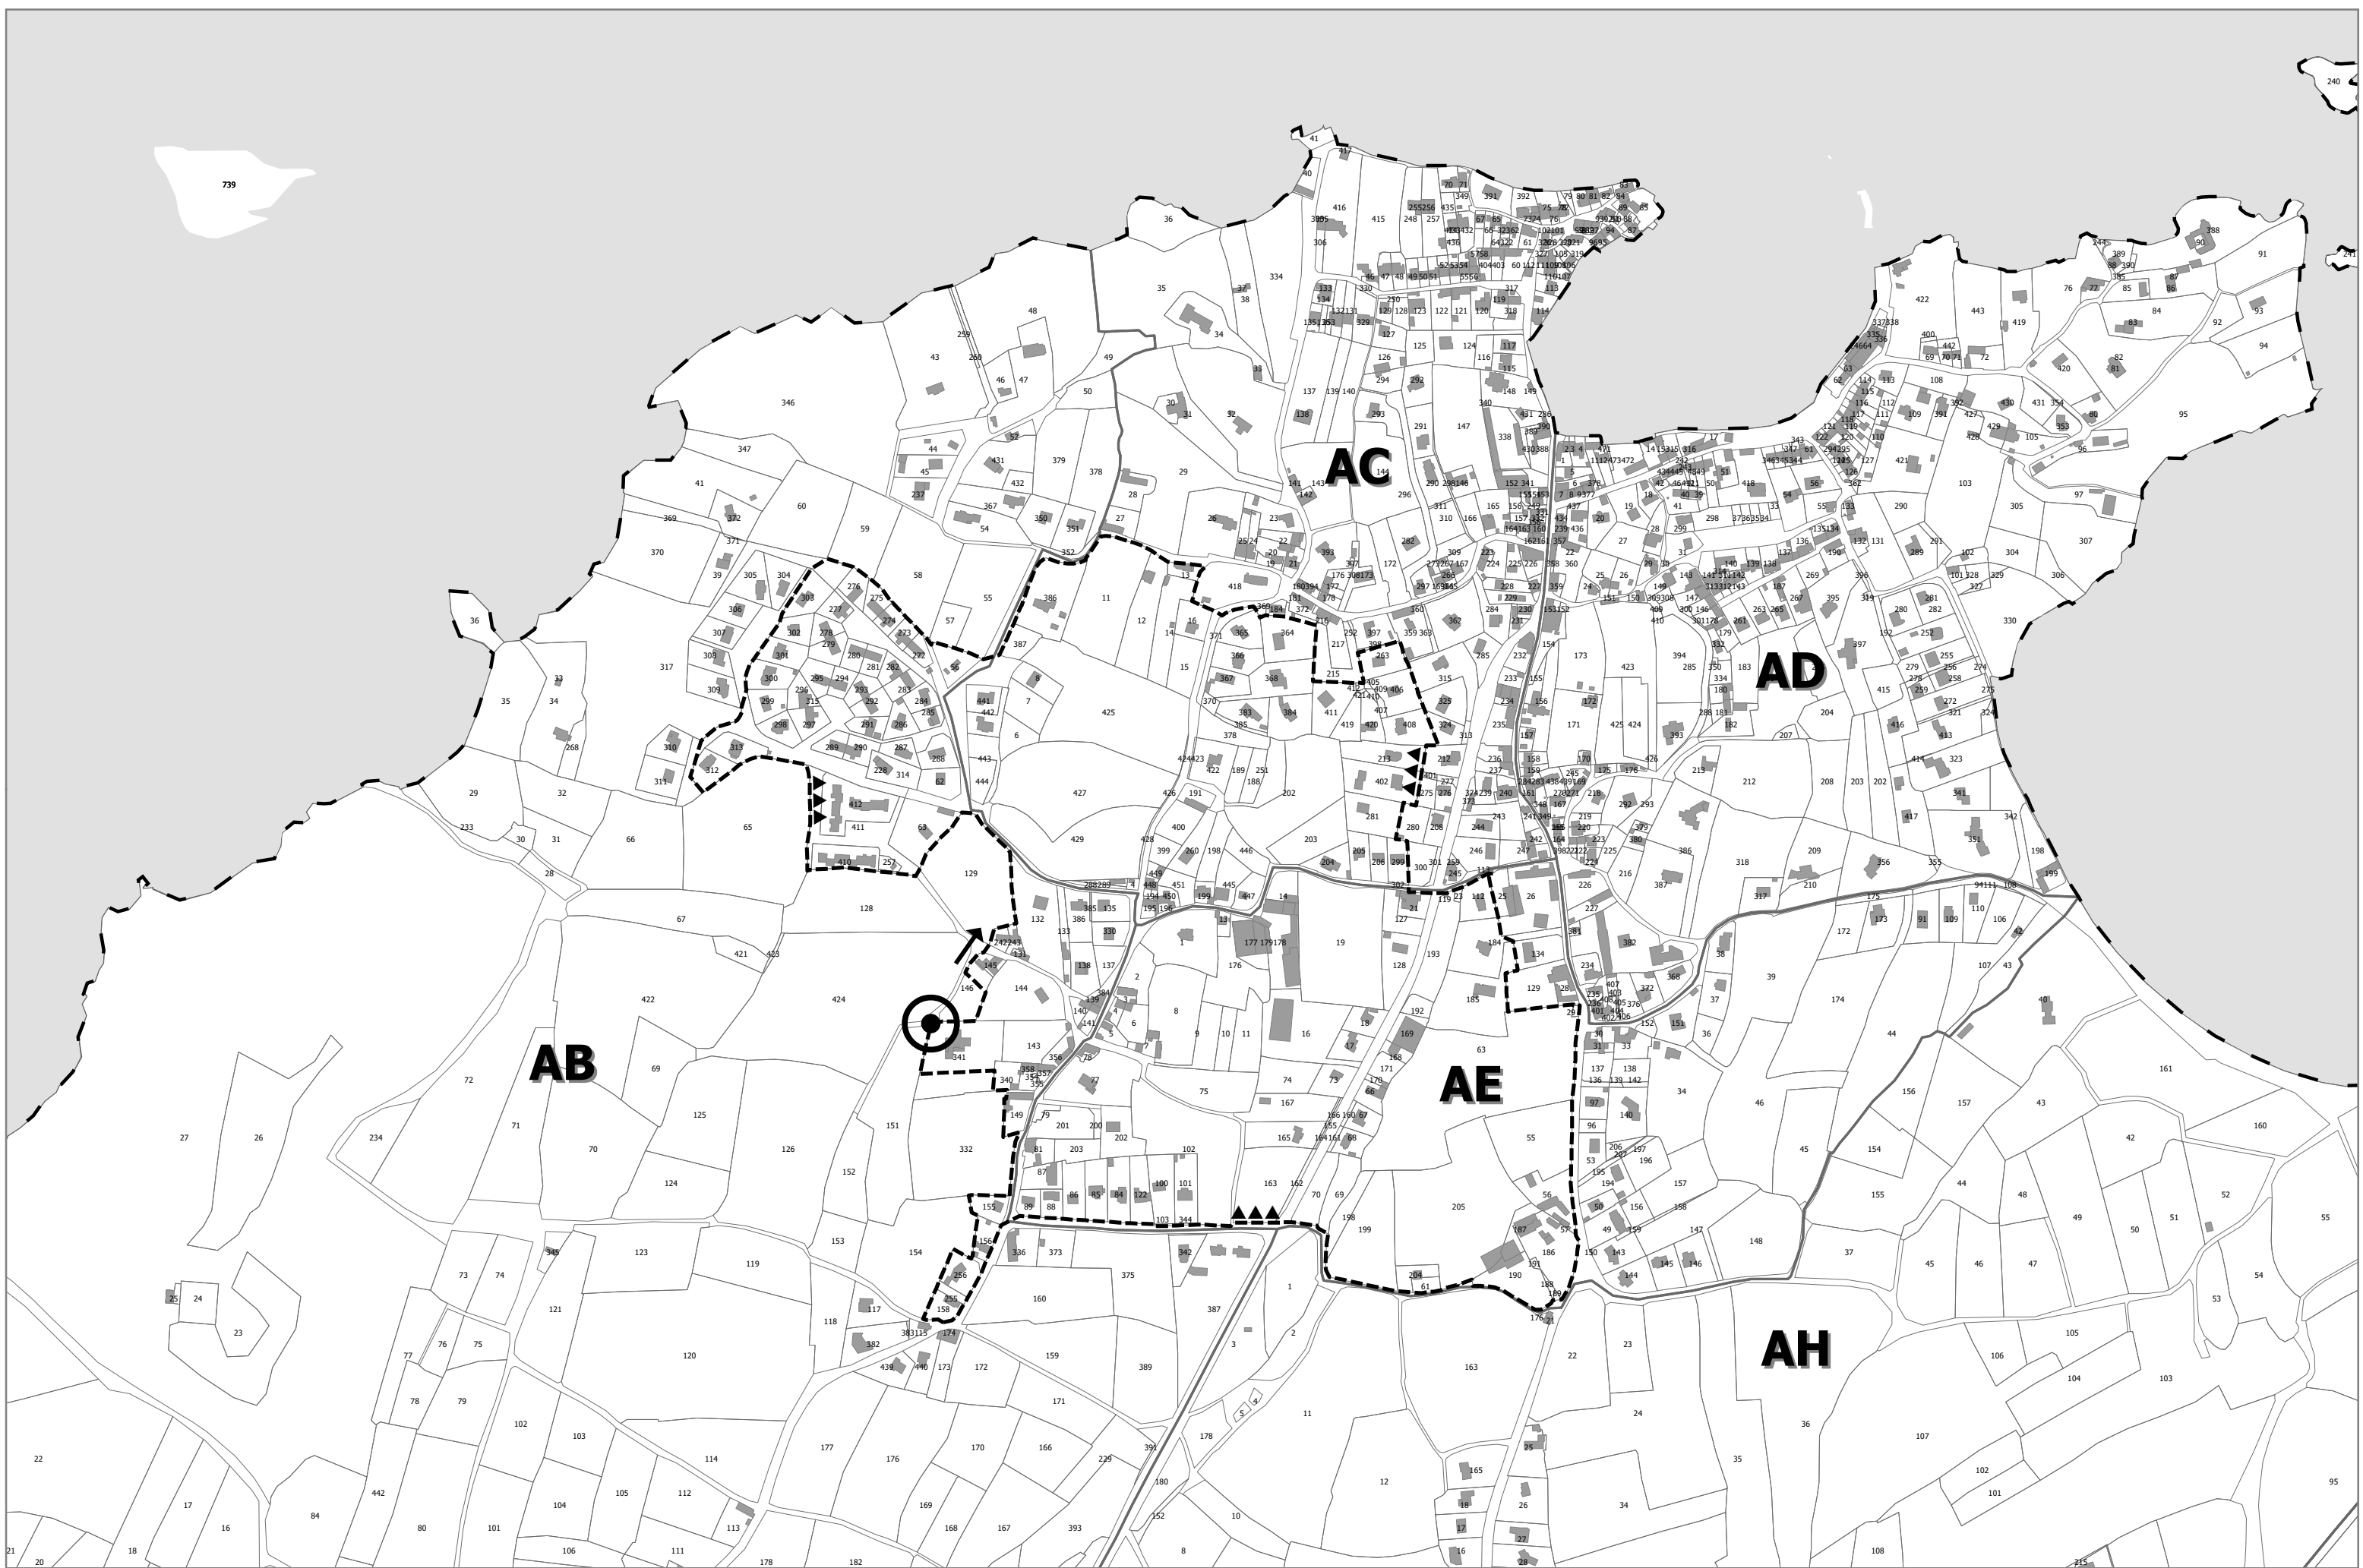

<b>PROJET D'INSCRIPTION</b>	
<b>COMMUNES</b>	<b>PLANCHES CONCERNÉES</b>
Pommerit-Jaudy	36

Proposition de périmètre de désinscription

Proposition de périmètre d'inscription

Point de départ de la description littérale du périmètre

Sens de la description littérale du périmètre

Limite de commune

Limite de section cadastrale

Limite de parcelle

Numéro de parcelle

Bâti

Principaux cours d'eau et espaces maritimes

**Légende**

- Limite de commune
- Proposition de périmètre de désinscription
- ▨ Proposition de périmètre d'inscription

LÉZARDRIEUX

PLOUBAZLANEC

**ZA**

**ZB**

**ZB**

**PLOUBAZLANEC**

**ZA**

**MINIHY-TRÉGUIER**

**TROGUÉRY**

**LA ROCHE-DERRIEN**

**ZA**

**ZB**