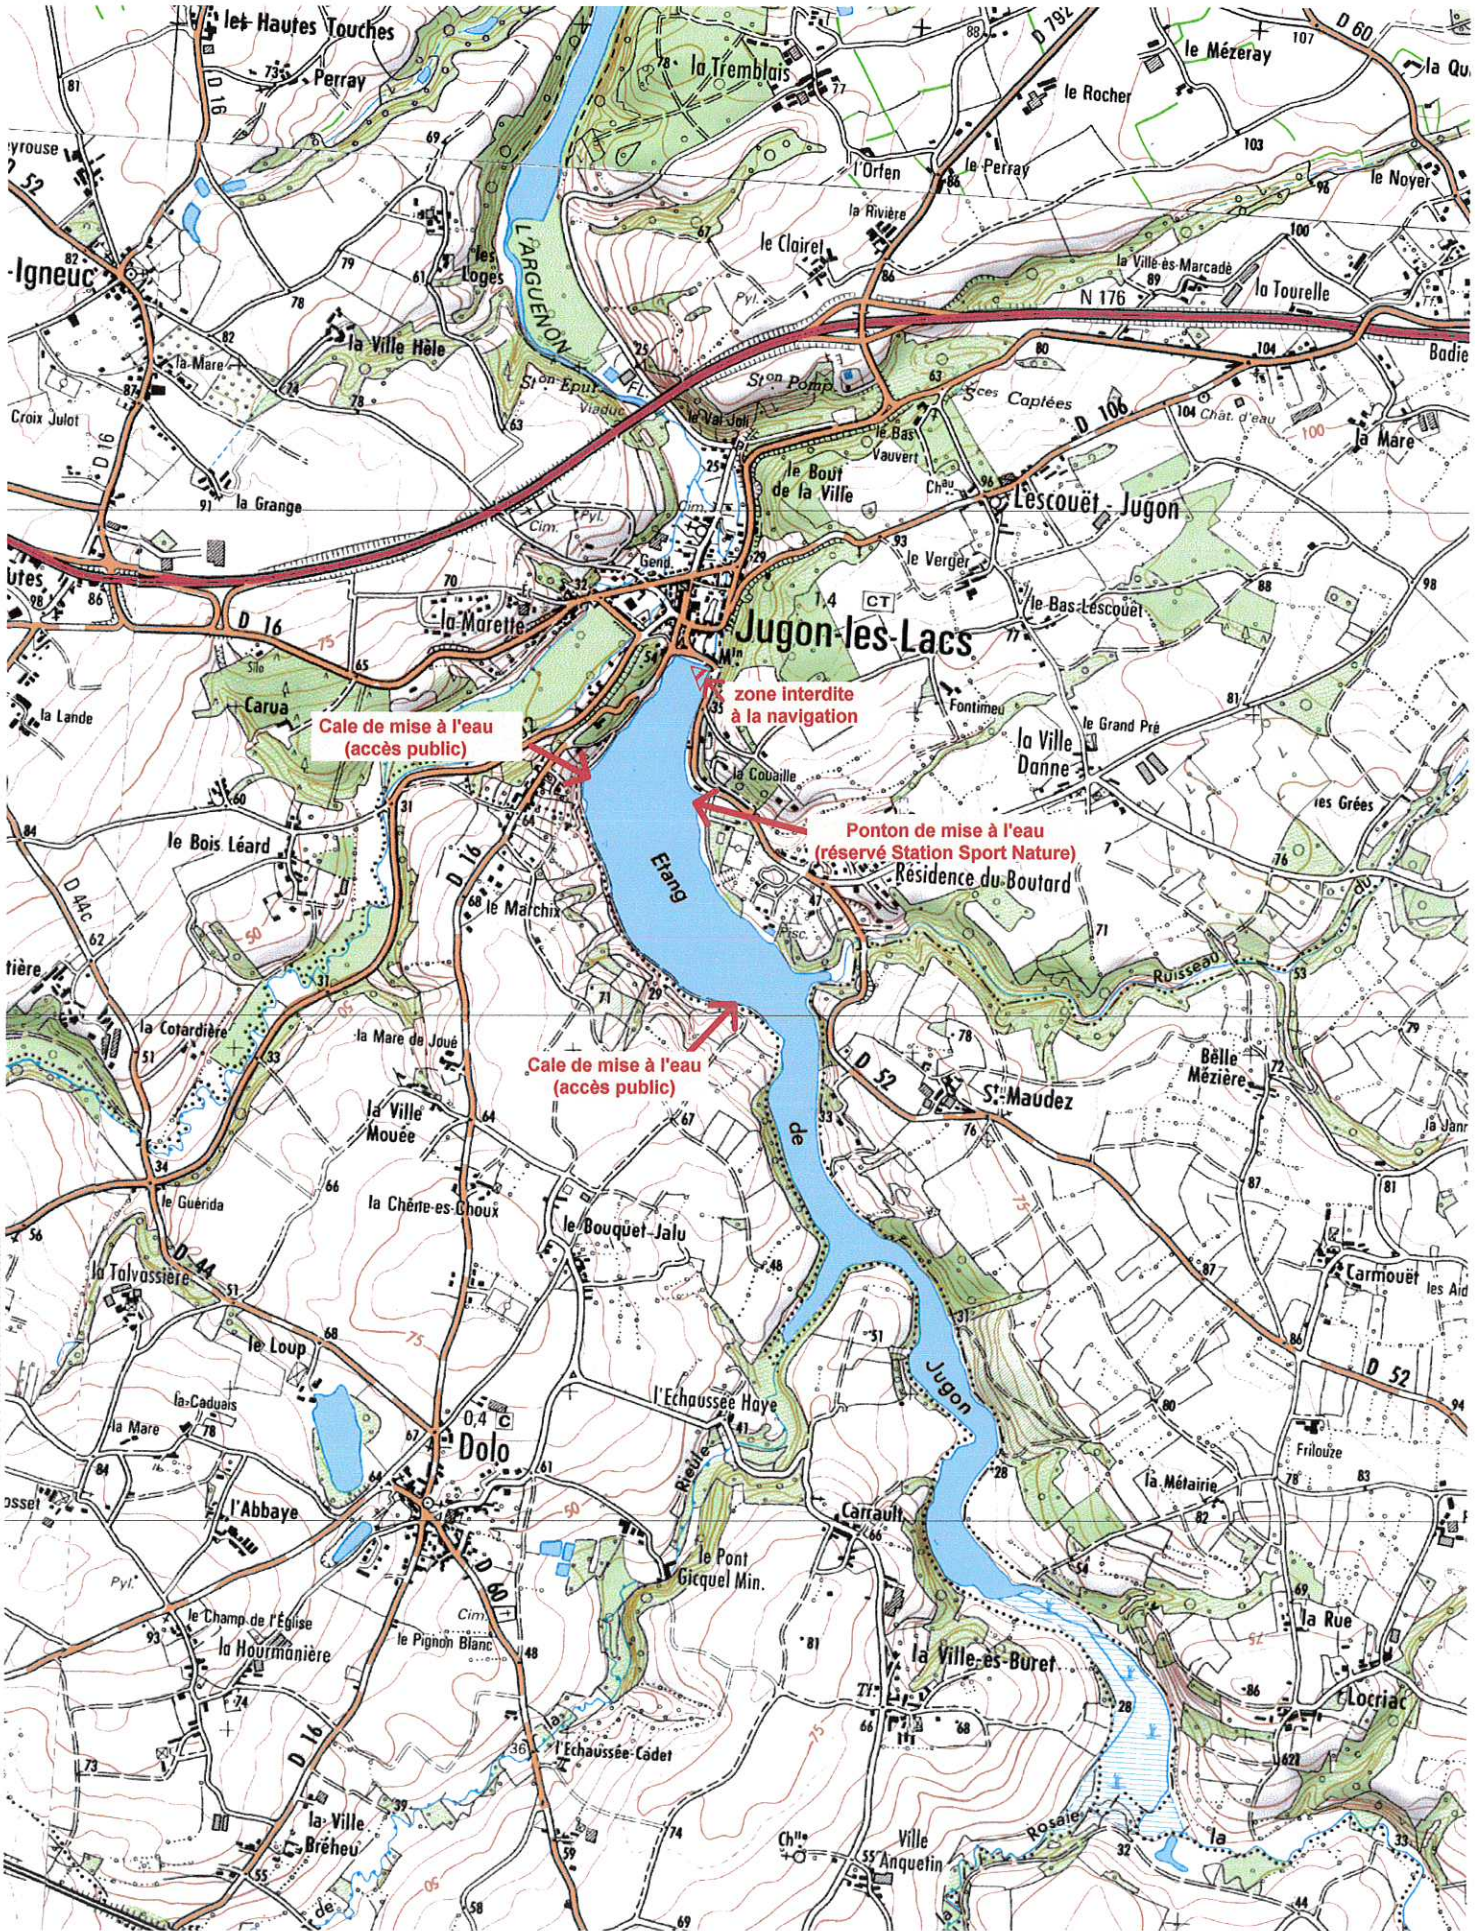

ETANG DE JUGON-LES-LACS

Service eau environnement forêt/Eau Milieu Aquatique(SEEF/EMA)

BDCARTO©IGN