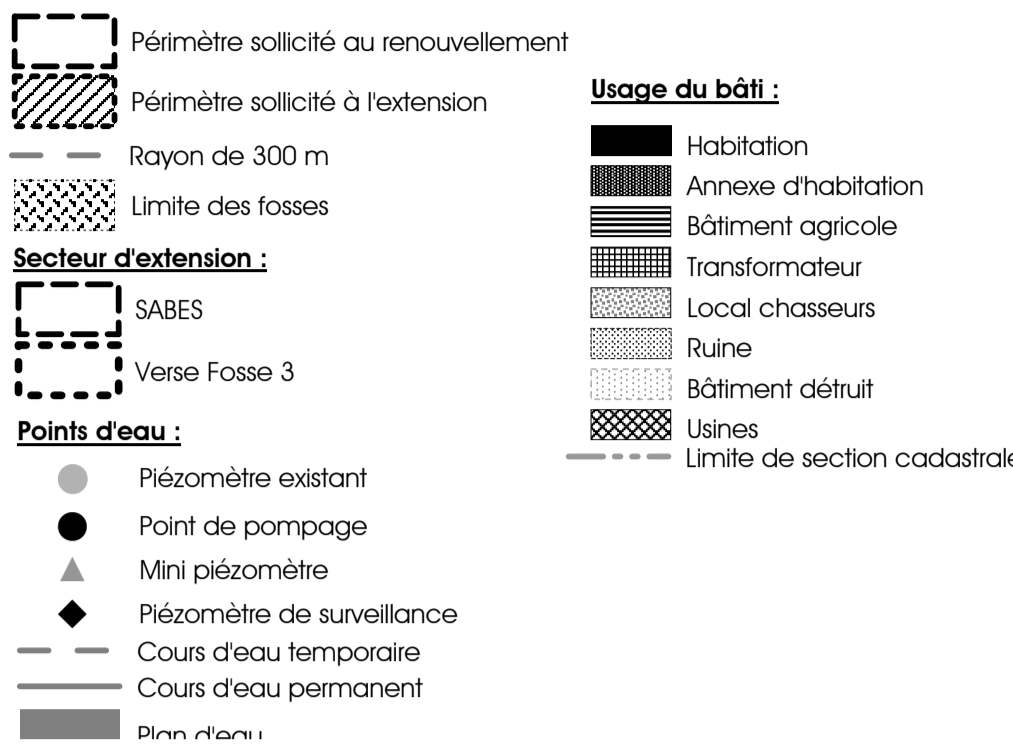

Site de Guerphalès

PLAN DES ABORDS
AU 1/2500 - A -

Rayon d'affichage : 3 km