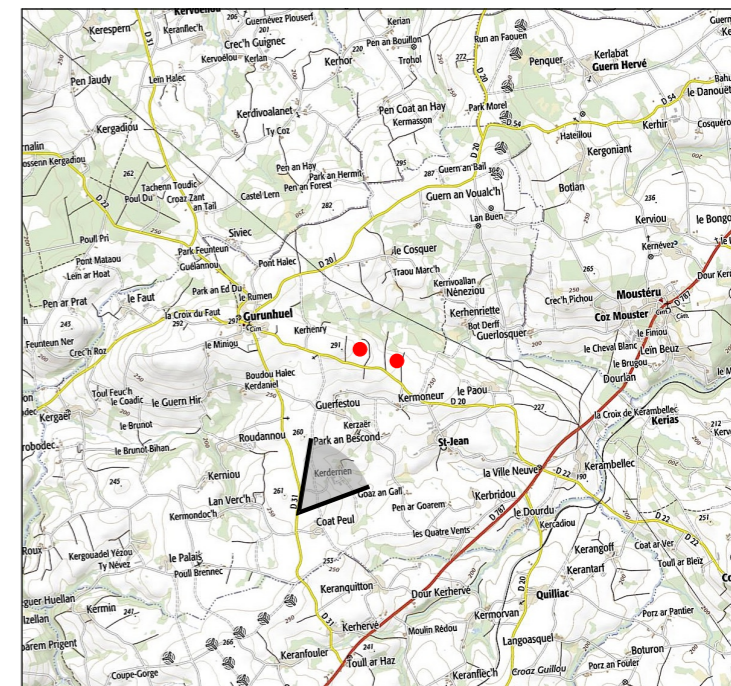

Avant travaux

Vue n° 5

Depuis la RD 31  
Eolienne la plus proche : E1 à 1 629m

Après travaux