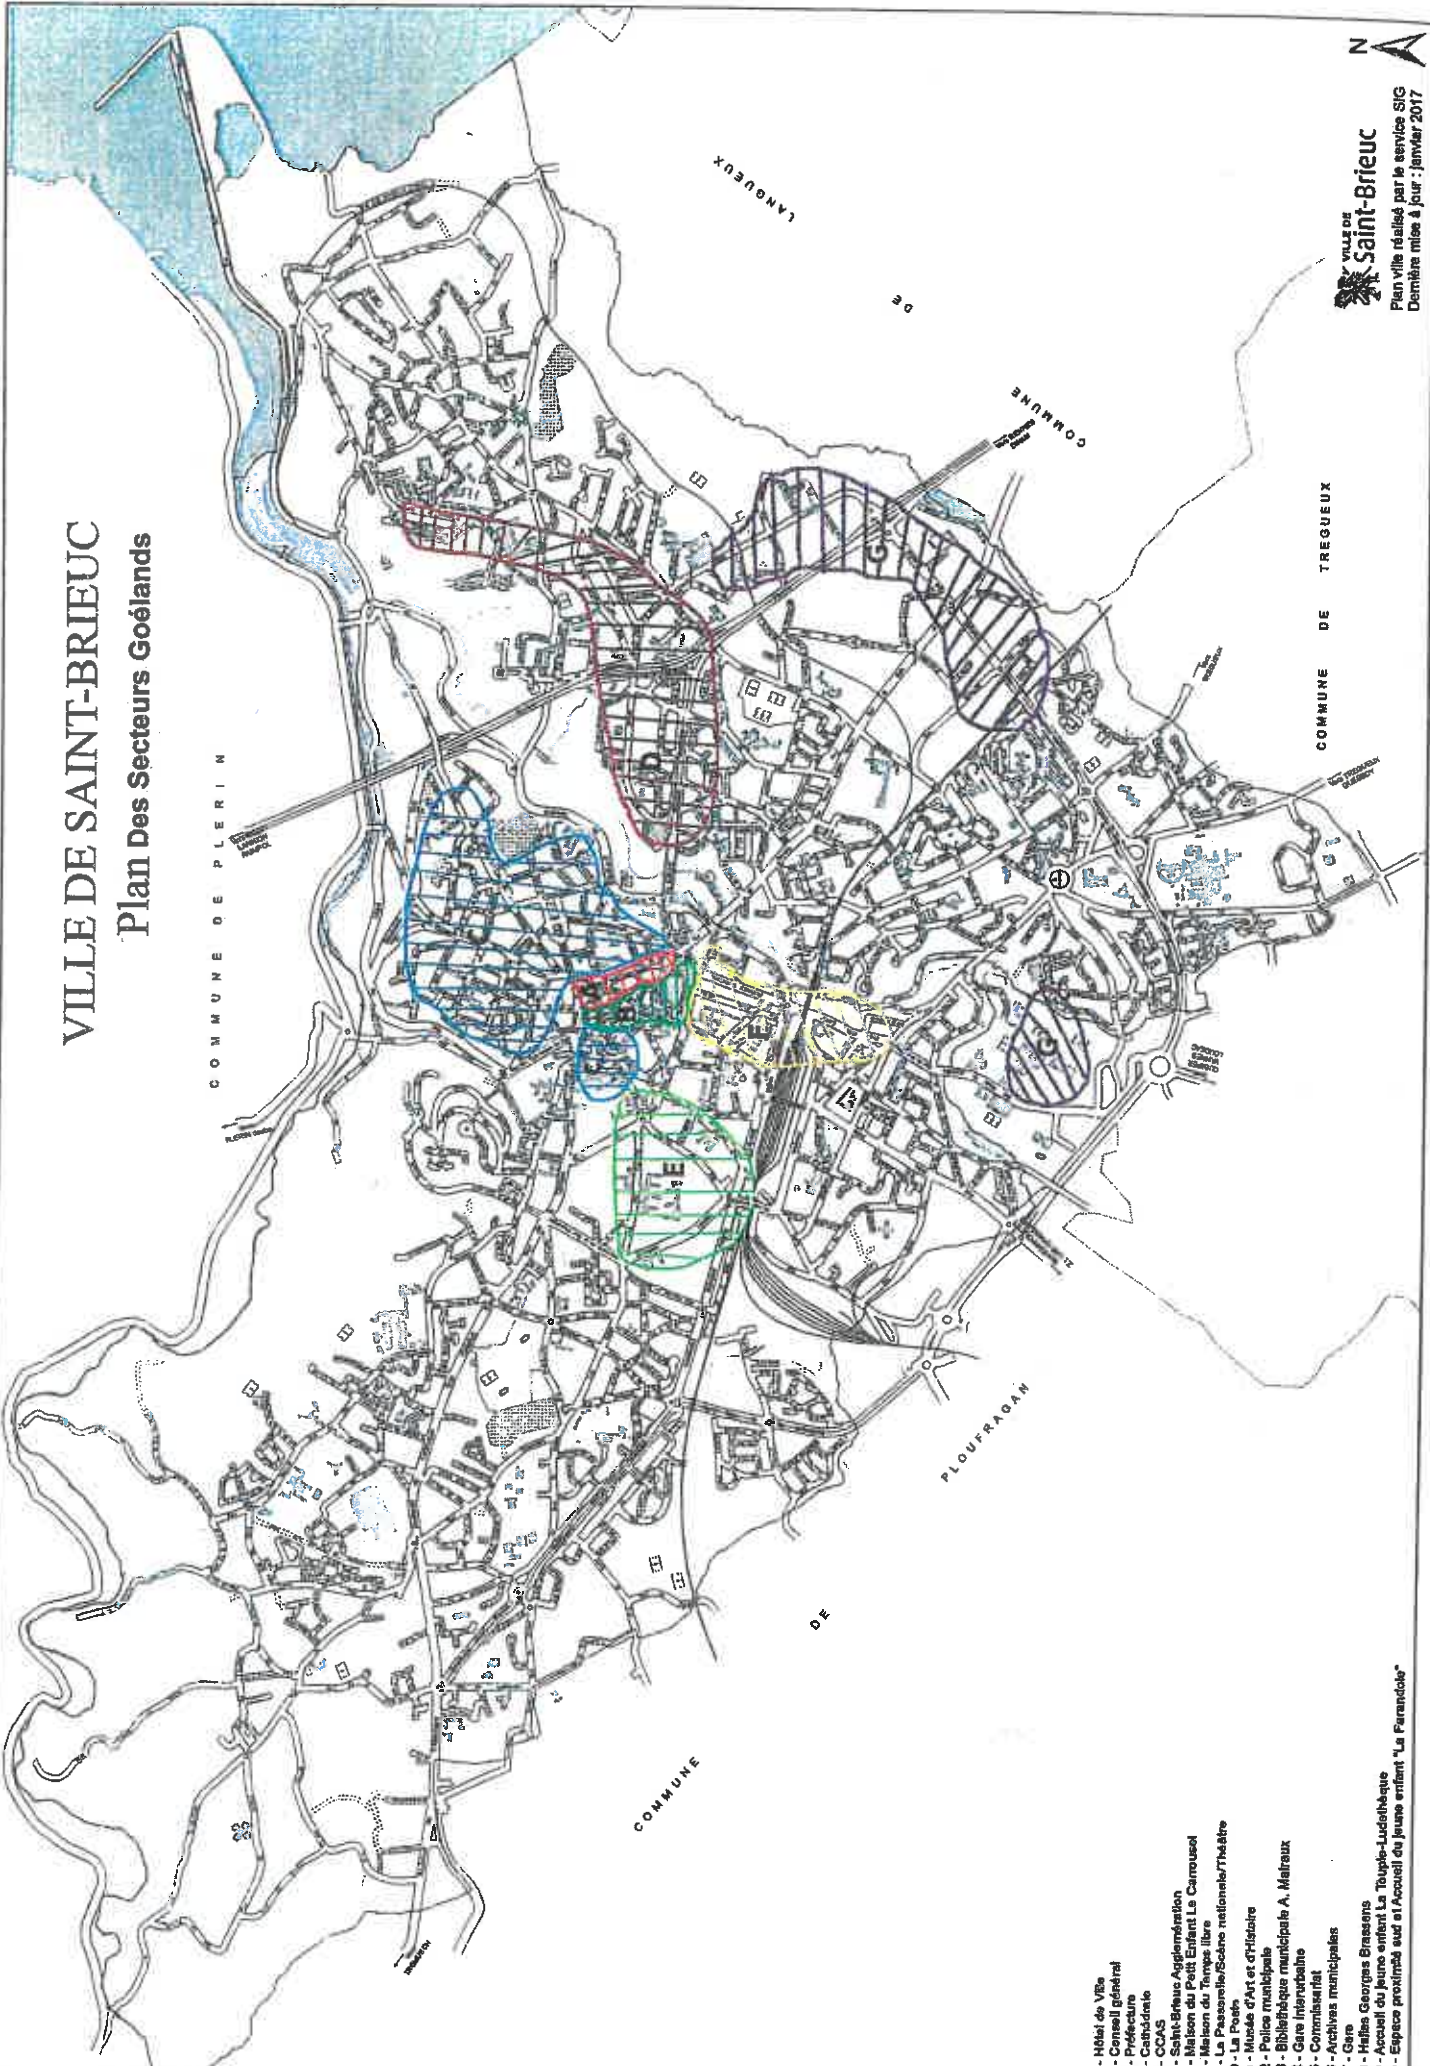

VILLE DE SAINT-BRIEUC

Plan Des Secteurs Goélands

- 1 - Hôtel de Ville
- 2 - Conseil général
- 3 - Préfecture
- 4 - Cathédrale
- 5 - CCAS
- 6 - Saint-Brieuc Agglomération
- 7 - Maison du Petit Enfant Le Carrousel
- 8 - Maison du Temps libre
- 9 - La Passarelle/Soins nationaux/Théâtre
- 10 - La Poste
- 11 - Musée d'Art et d'Histoire
- 12 - Police municipale
- 13 - Bibliothèque municipale A. Maitreaux
- 14 - Gare Interurbaine
- 15 - Commissariat
- 16 - Archives municipales
- 17 - Gare
- 18 - Hélios Georges Erasens
- 19 - Accueil du Jeune enfant La Touple-Ludicthèque
- 20 - Espace proximité sud et Accueil du jeune enfant "La Farandole"